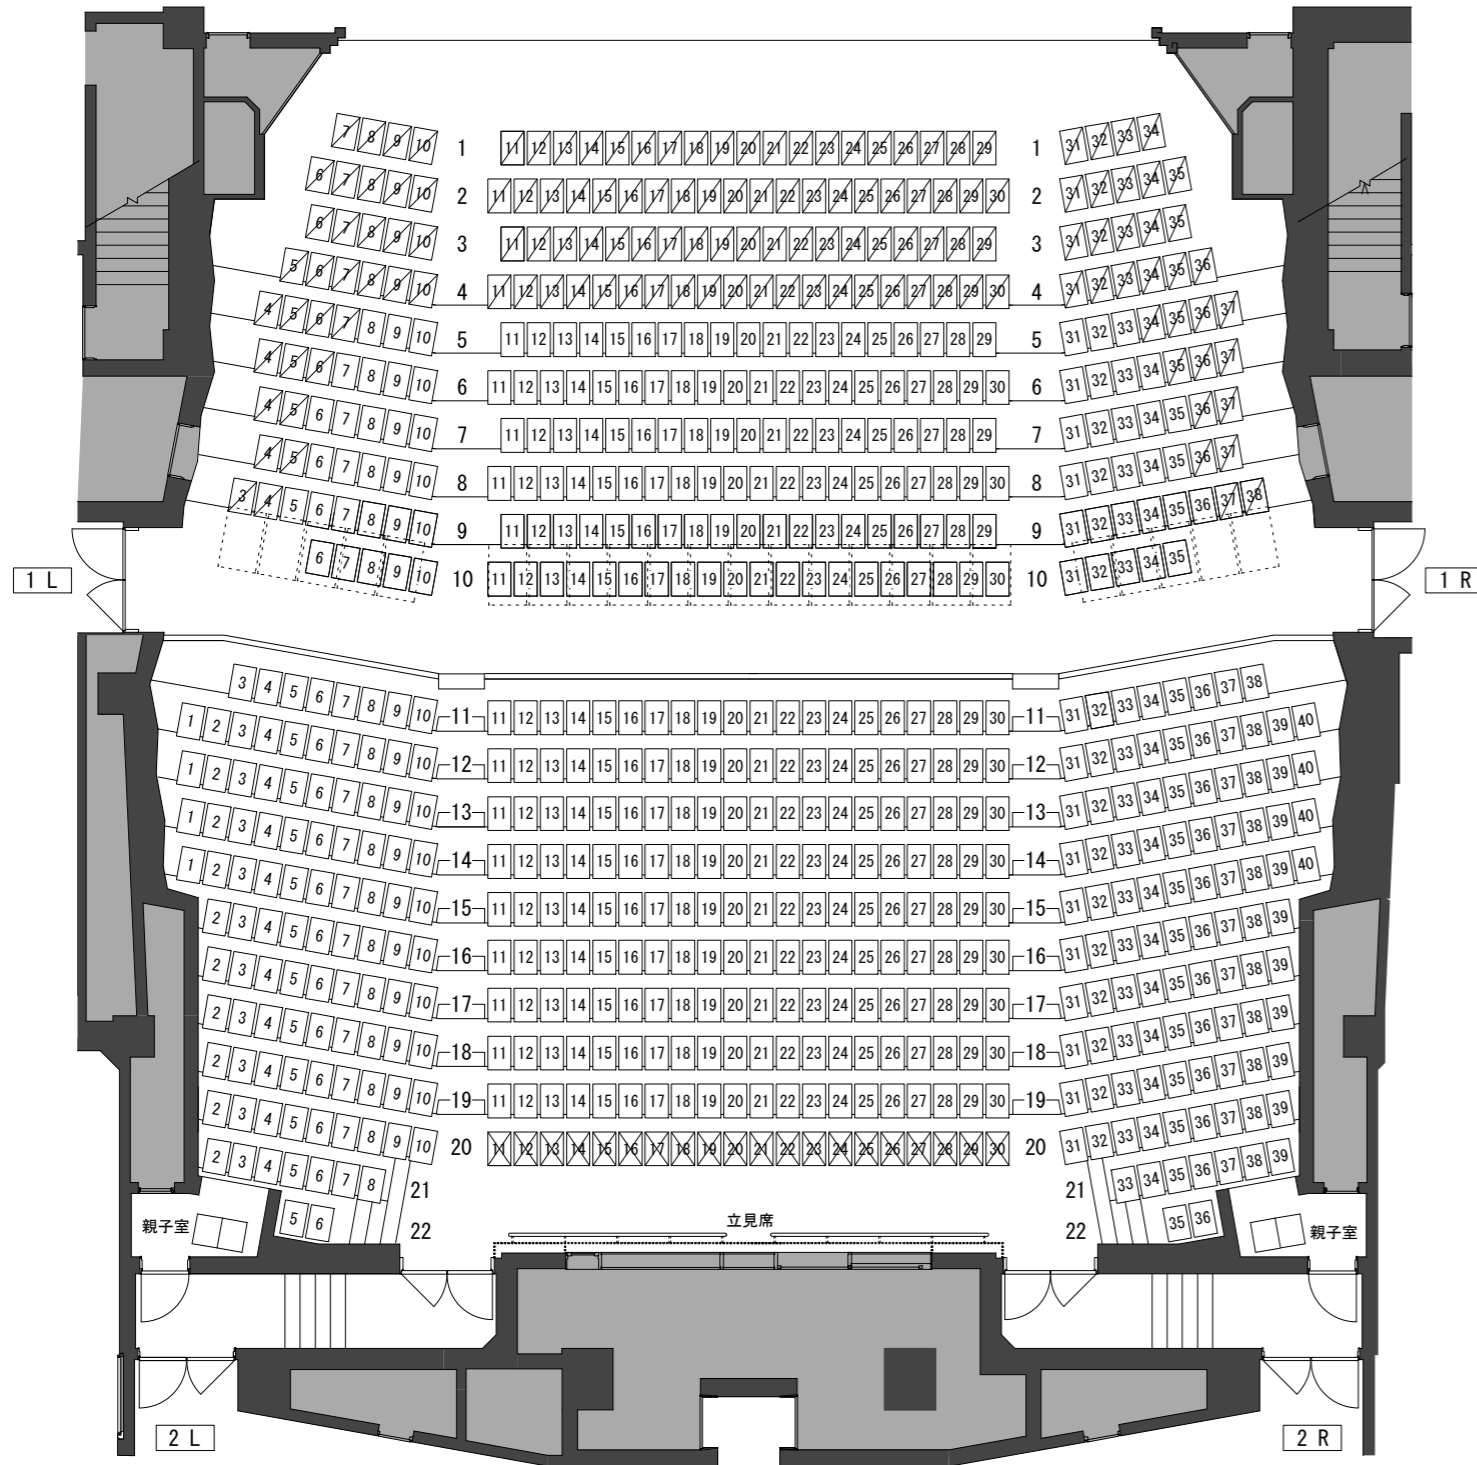

舞台

1階席

2階席

1階席 725席 うち可動席 180席  
 背倒れ席 20席  
 車椅子席 4席  
 ※車椅子席は最大  
 23席まで設置可能  
 2階席 286席