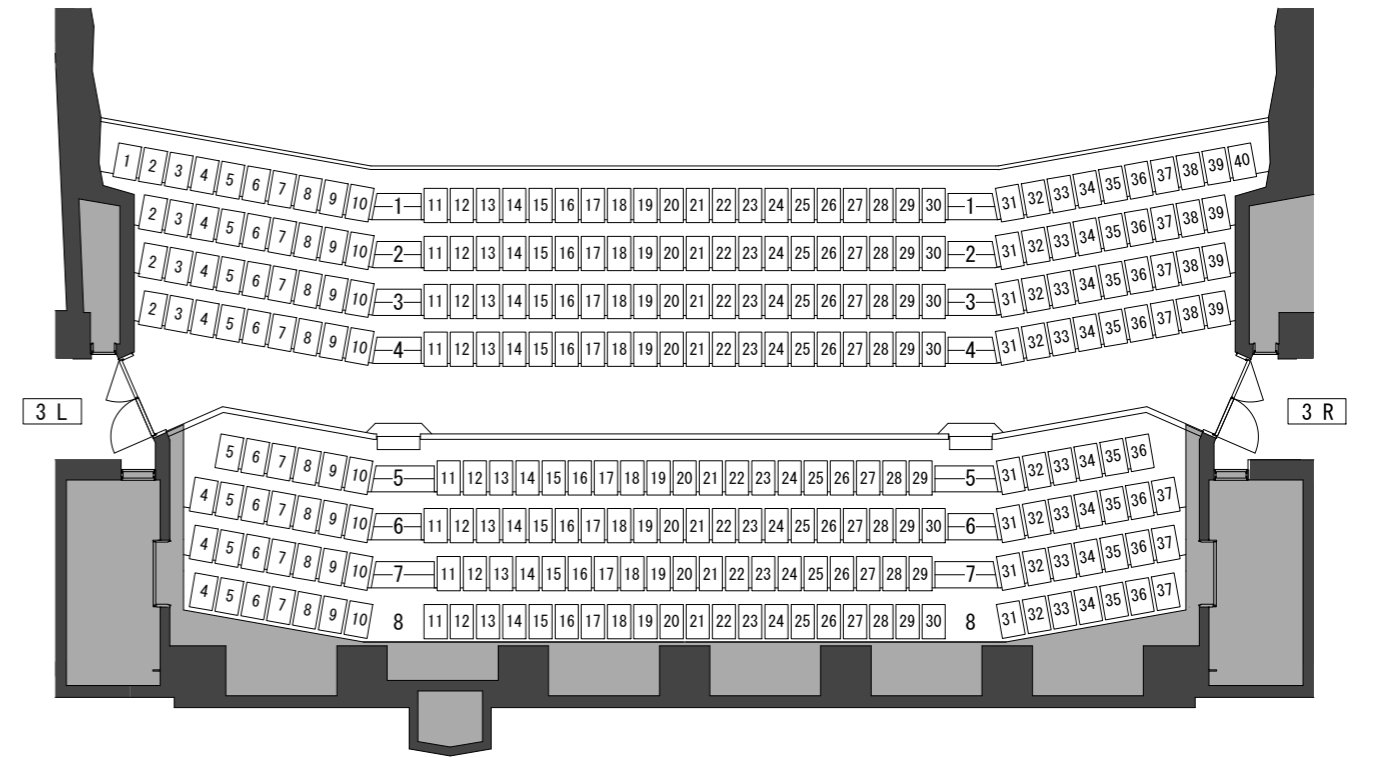

舞台

1階席

2階席

1階席 725席 うち可動席 180席  
 背倒れ席 20席  
 車椅子席 4席  
 ※車椅子席は最大  
 23席まで設置可能  
 2階席 286席