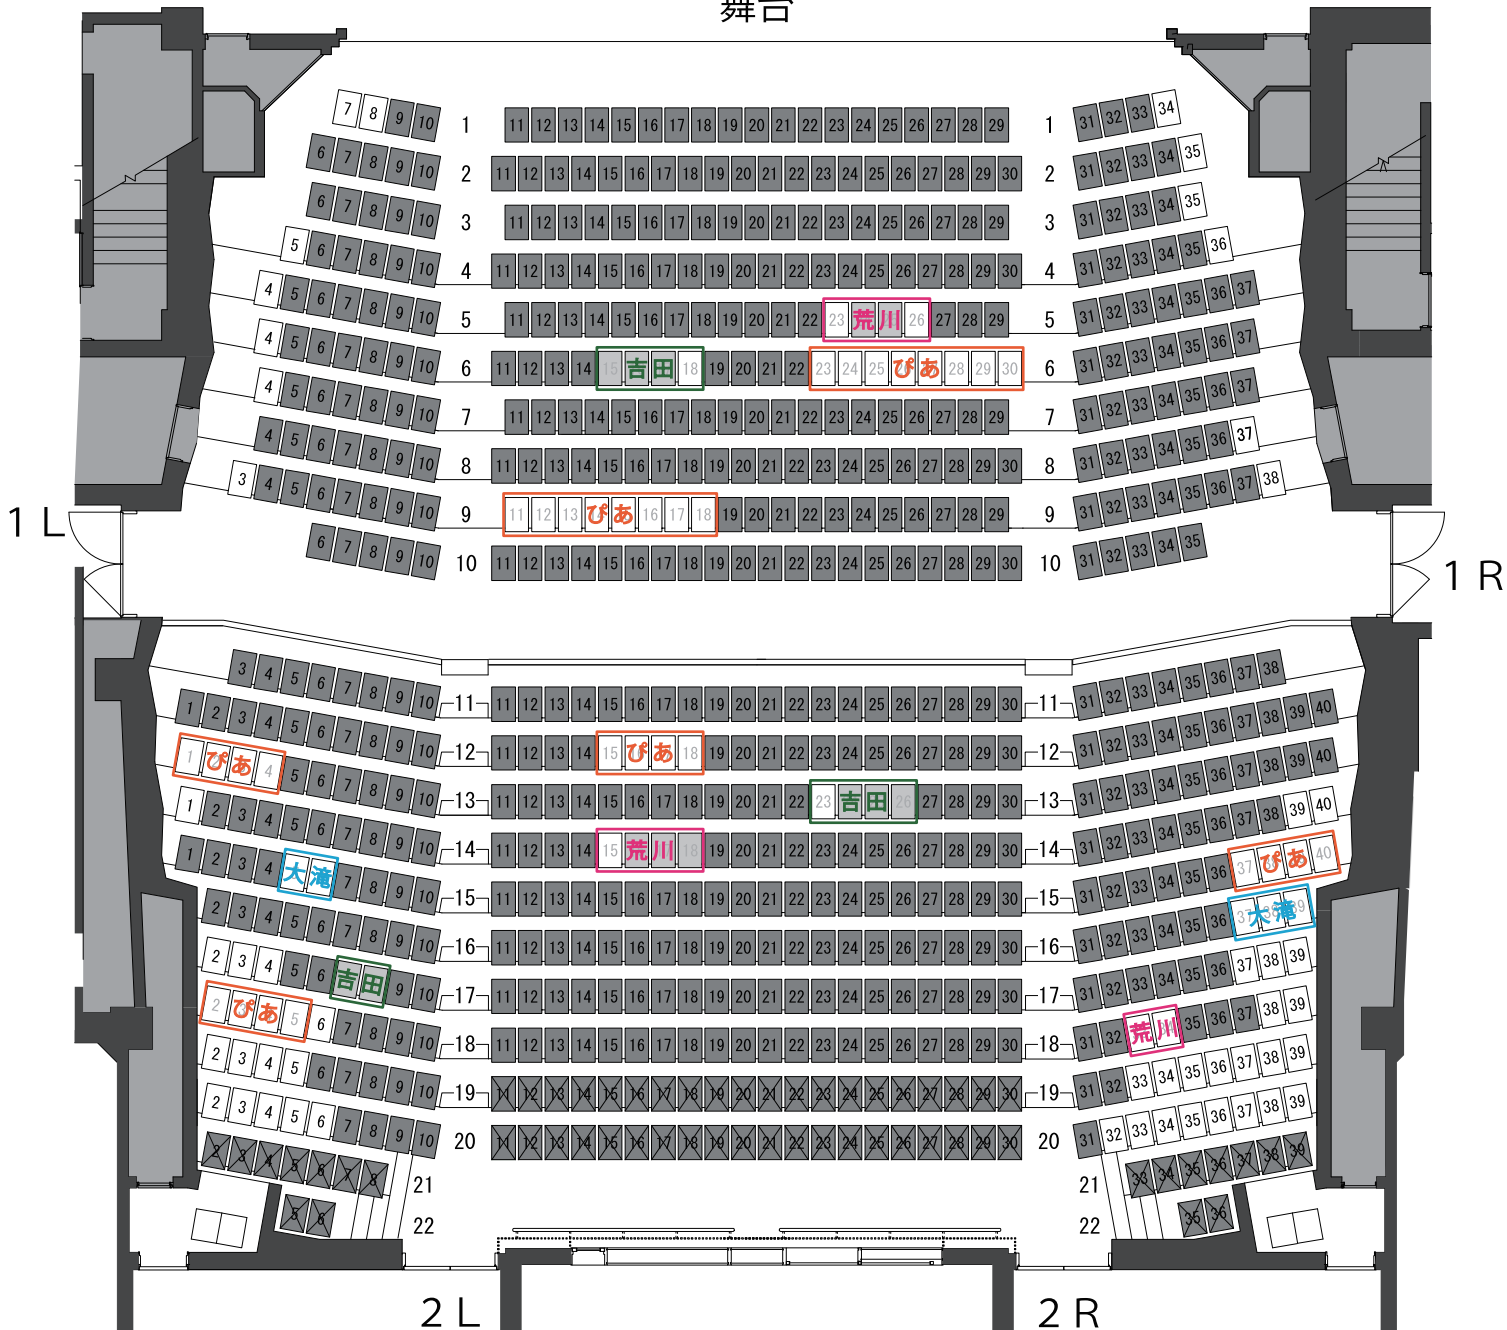

10月19日現在

NBAバレエ団

「くるみ割り人形」

11月25日(日) 14時開演(13時30分開場)

一般 4,000円

高校生以下 2,500円

※3歳未満の入場はご遠慮ください。

■ : 販売済み

□ : 市民会館にて販売中

1階席

舞台

吉田 : 吉田総合支所にて販売

大滝 : 大滝総合支所にて販売

荒川 : 荒川総合支所にて販売

ぴあ : チケットぴあにて販売

NBAバレエ団

「くるみ割り人形」

11月25日(日) 14時開演(13時30分開場)

一般 4,000円

高校生以下 2,500円

※3歳未満の入場はご遠慮ください。

■ : 販売済み

□ ■ : 市民会館にて販売中

■ : 手すりが支障となり、見づらいお席となります。

2階席