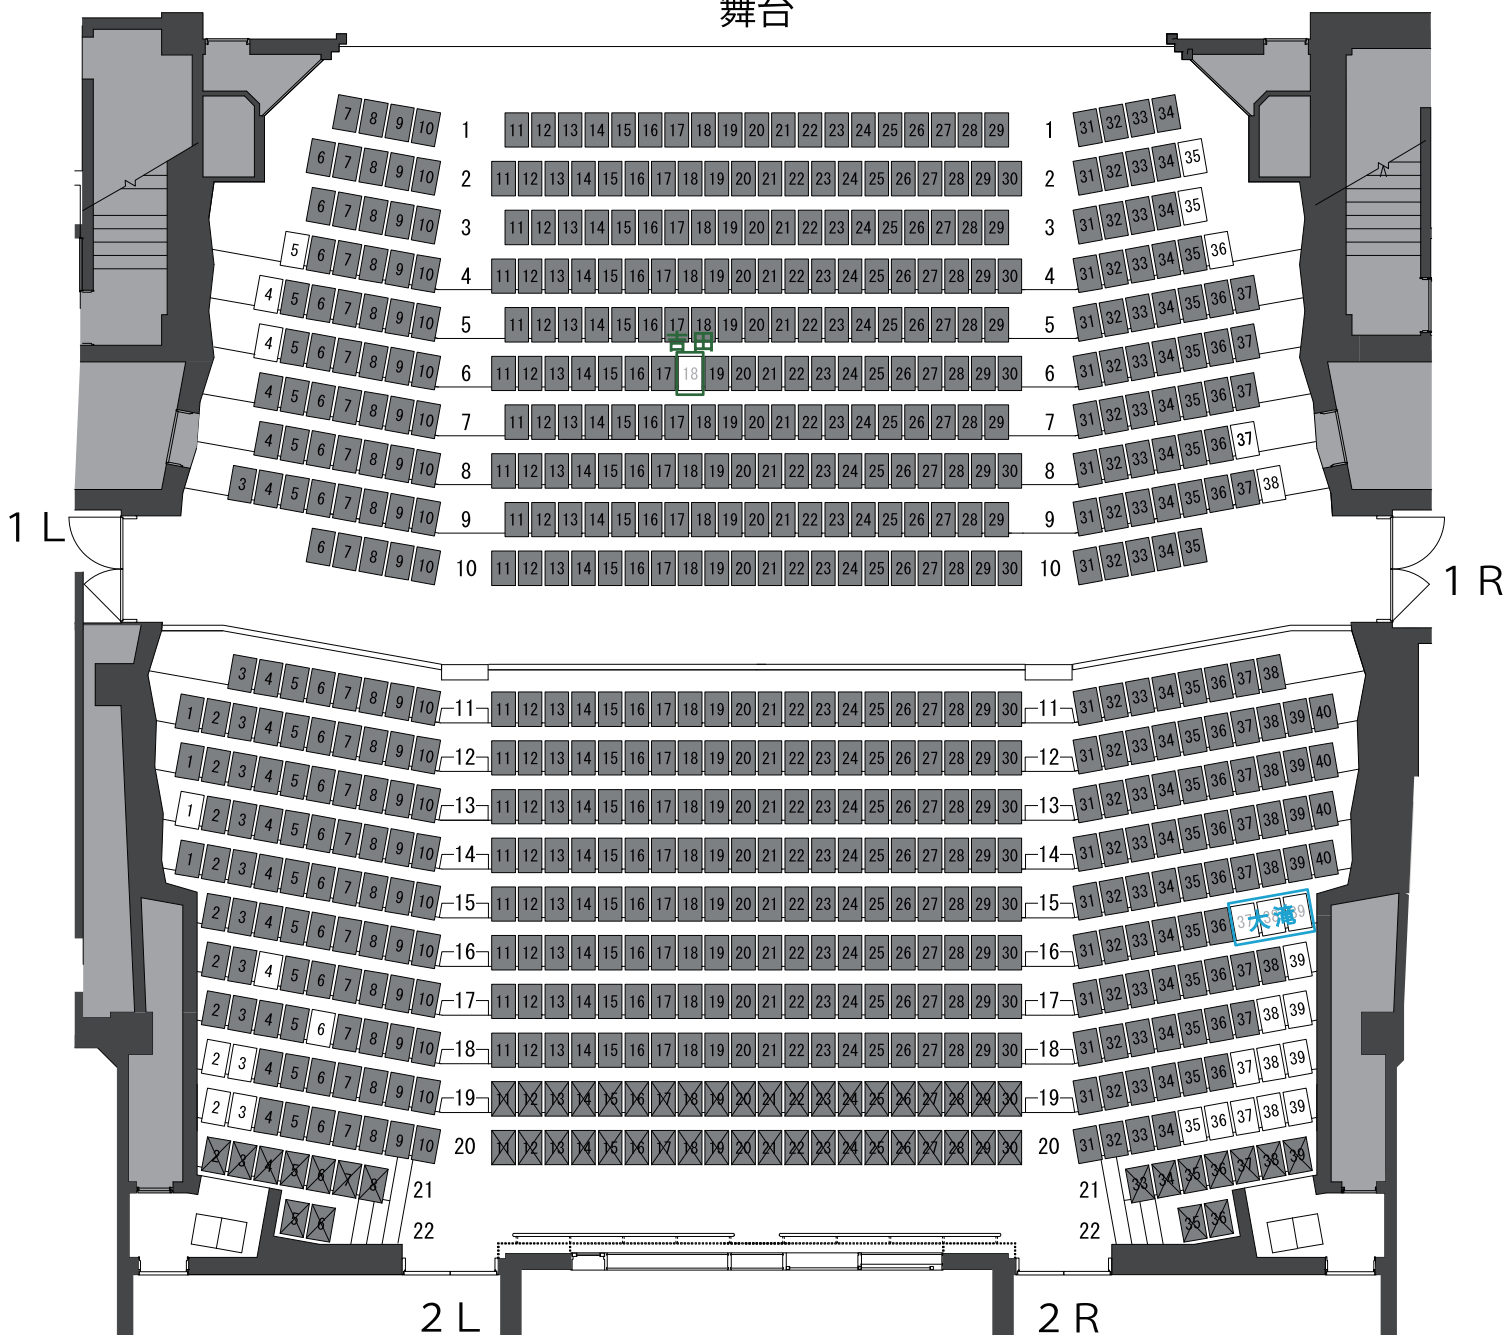

11月18日現在

NBAバレエ団

「くるみ割り人形」

11月25日(日) 14時開演(13時30分開場)

一般 4,000円

高校生以下 2,500円

※3歳未満の入場はご遠慮ください。

■ : 販売済み

□ : 市民会館にて販売中

1階席

舞台

吉田 : 吉田総合支所にて販売

大滝 : 大滝総合支所にて販売

NBAバレエ団

「くるみ割り人形」

11月25日(日) 14時開演(13時30分開場)

一般 4,000円

高校生以下 2,500円

※3歳未満の入場はご遠慮ください。

■ : 販売済み

□ ■ : 市民会館にて販売中

■ : 手すりが支障となり、見づらいお席となります。

2階席