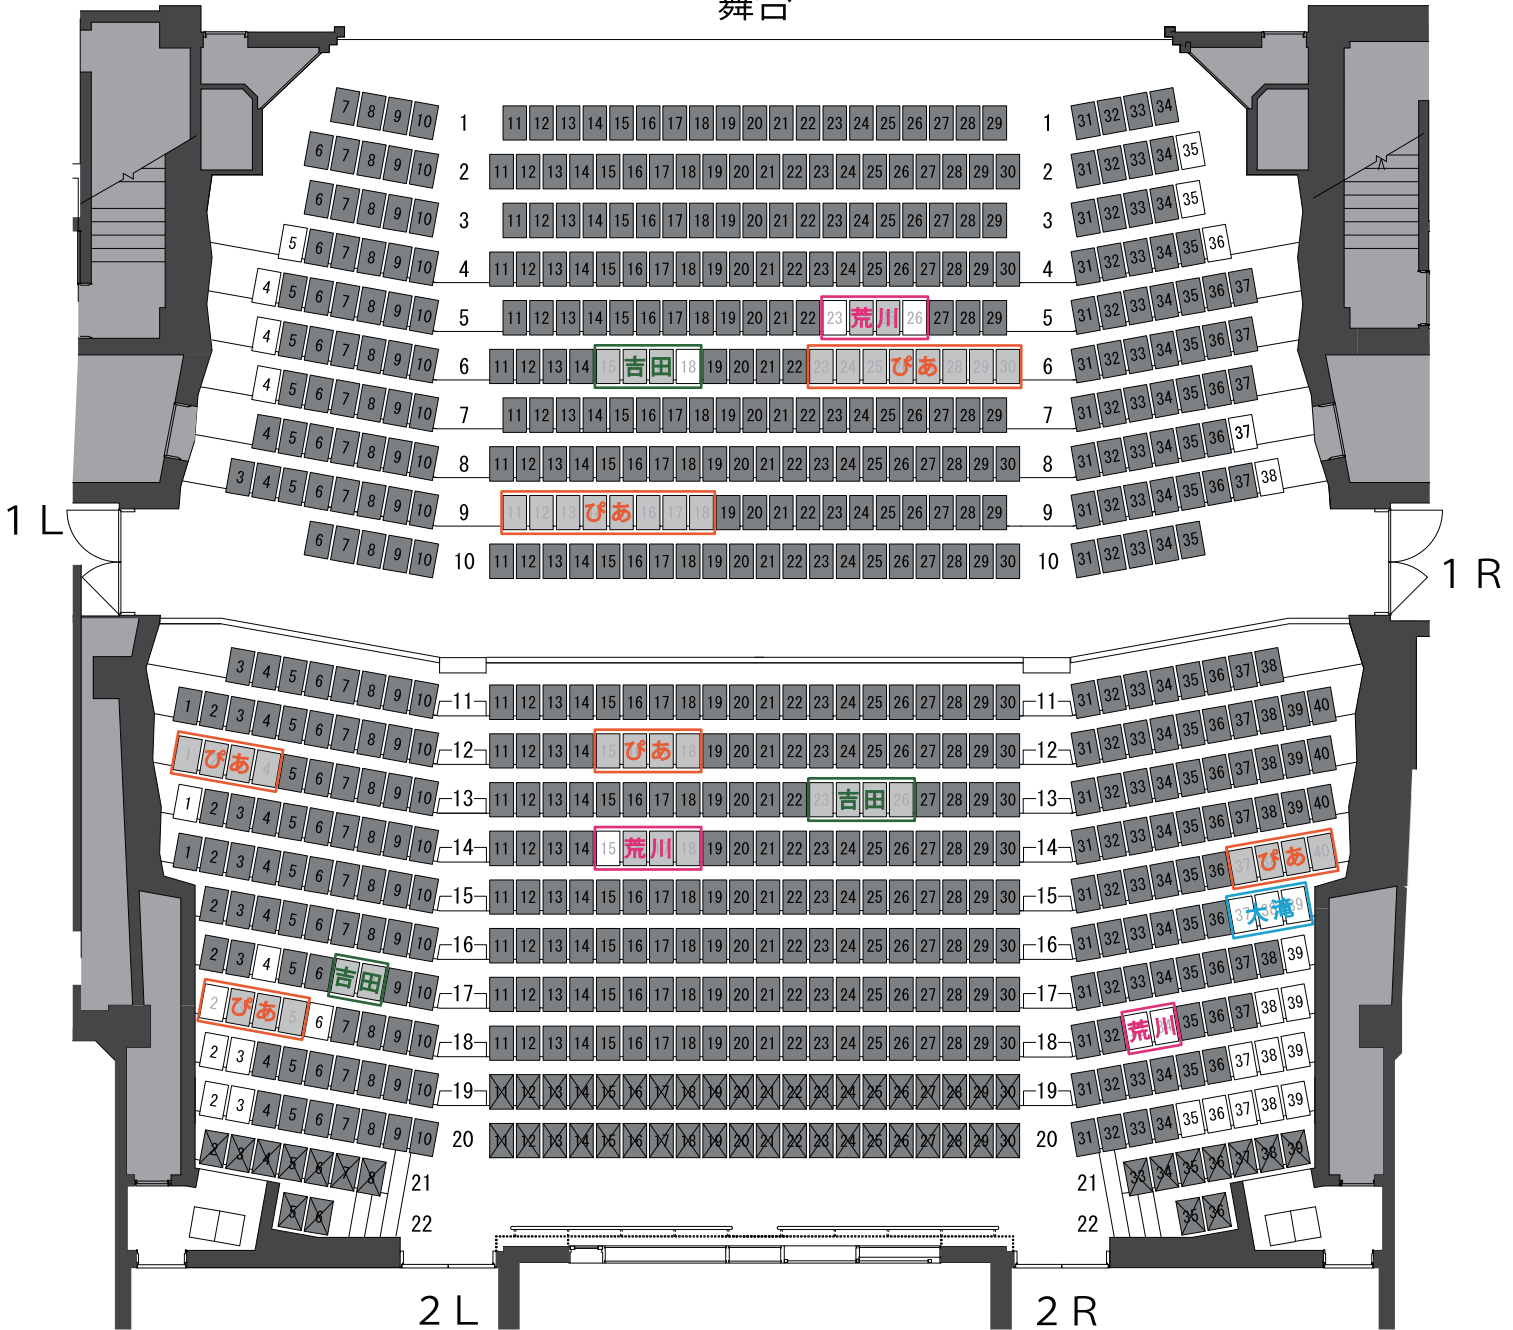

NBAバレエ団

「くるみ割り人形」

11月25日(日) 14時開演(13時30分開場)

一般 4,000円

高校生以下 2,500円

※3歳未満の入場はご遠慮ください。

■ : 販売済み

□ : 市民会館にて販売中

1階席

舞台

吉田 : 吉田総合支所にて販売

大滝 : 大滝総合支所にて販売

荒川 : 荒川総合支所にて販売

ぴあ : チケットぴあにて販売

NBAバレエ団

「くるみ割り人形」

11月25日(日) 14時開演(13時30分開場)

一般 4,000円

高校生以下 2,500円

※3歳未満の入場はご遠慮ください。

■ : 販売済み

□ ■ : 市民会館にて販売中

■ : 手すりが支障となり、見づらいお席となります。

2階席