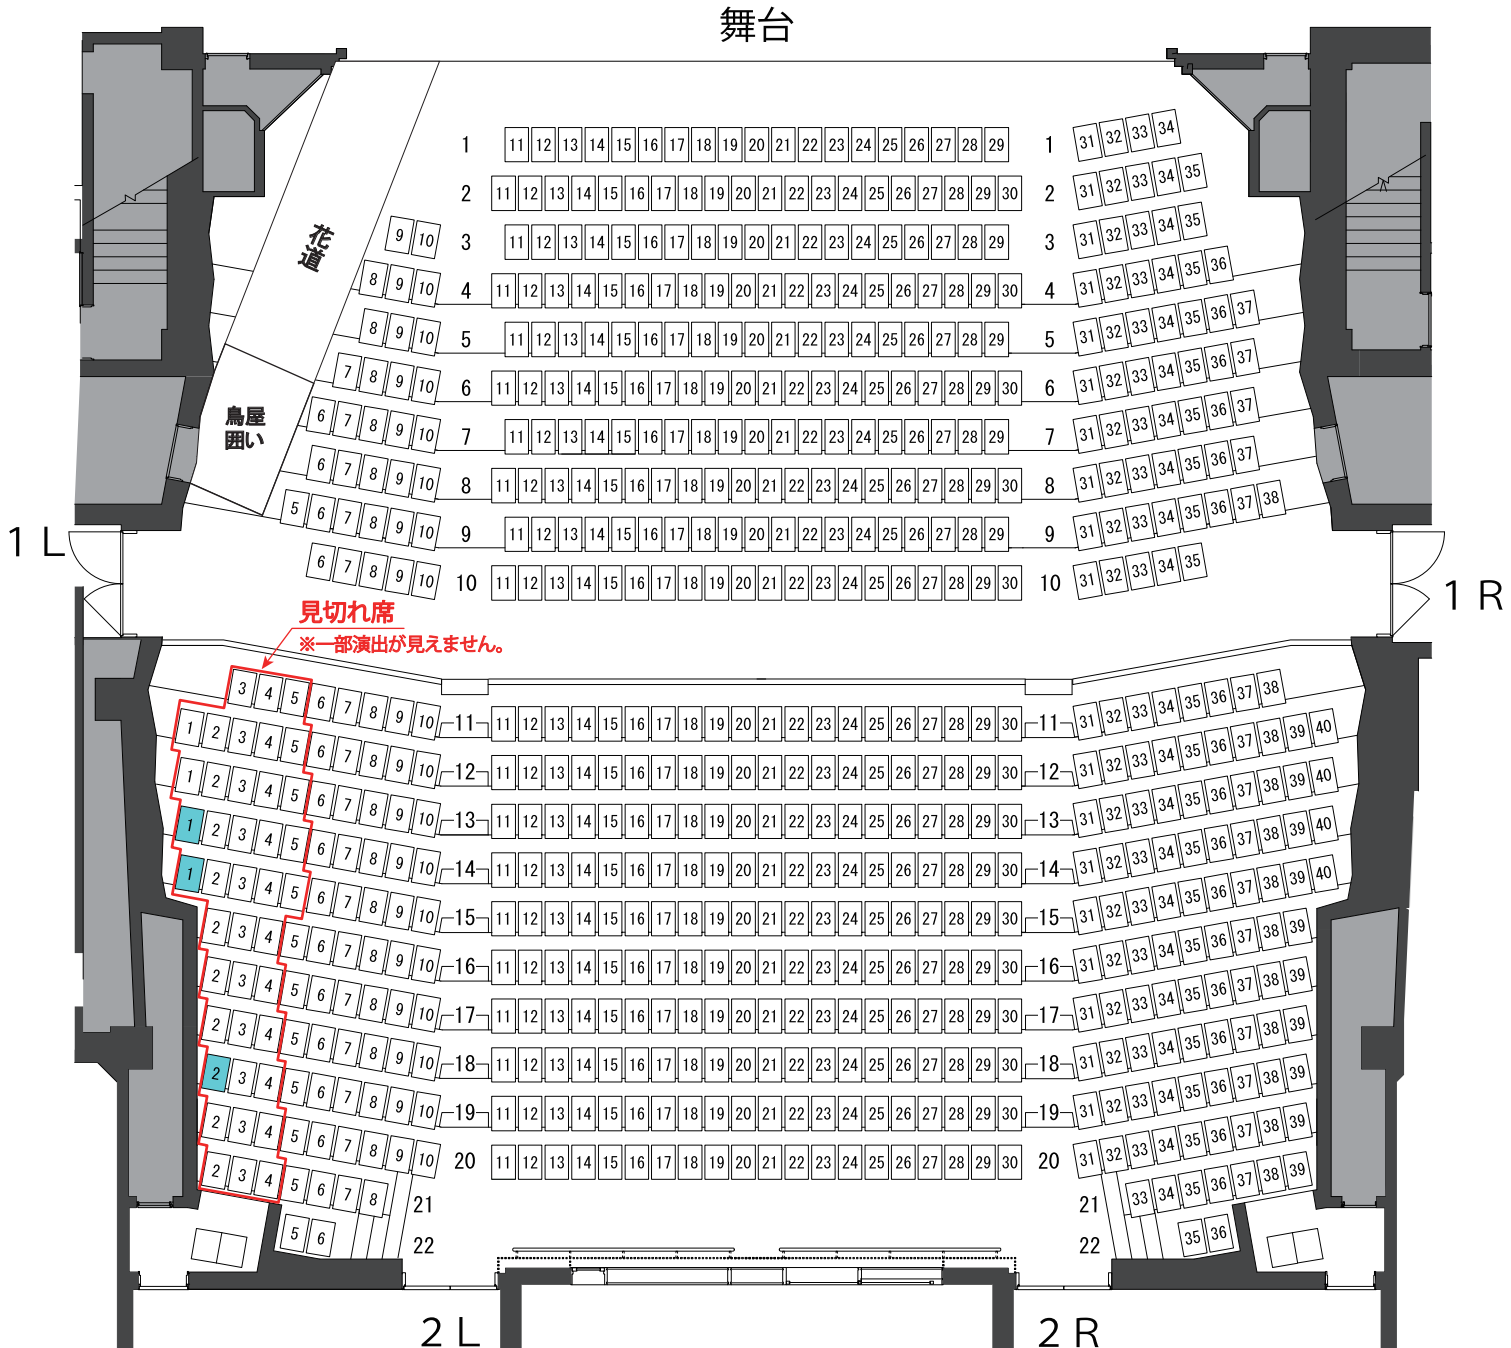

8月31日現在

「松竹大歌舞伎」

8月31日(土) 13時30分開演(12時45分開場)

1階席 6,500円

※未就学児の入場はご遠慮ください。

■ : 受付にて12:30より販売

8月31日現在

「松竹大歌舞伎」

8月31日(土) 13時30開演(12時45分開場)

2階席 4,500円

※未就学児の入場はご遠慮ください。

■ : 受付にて12:30より販売