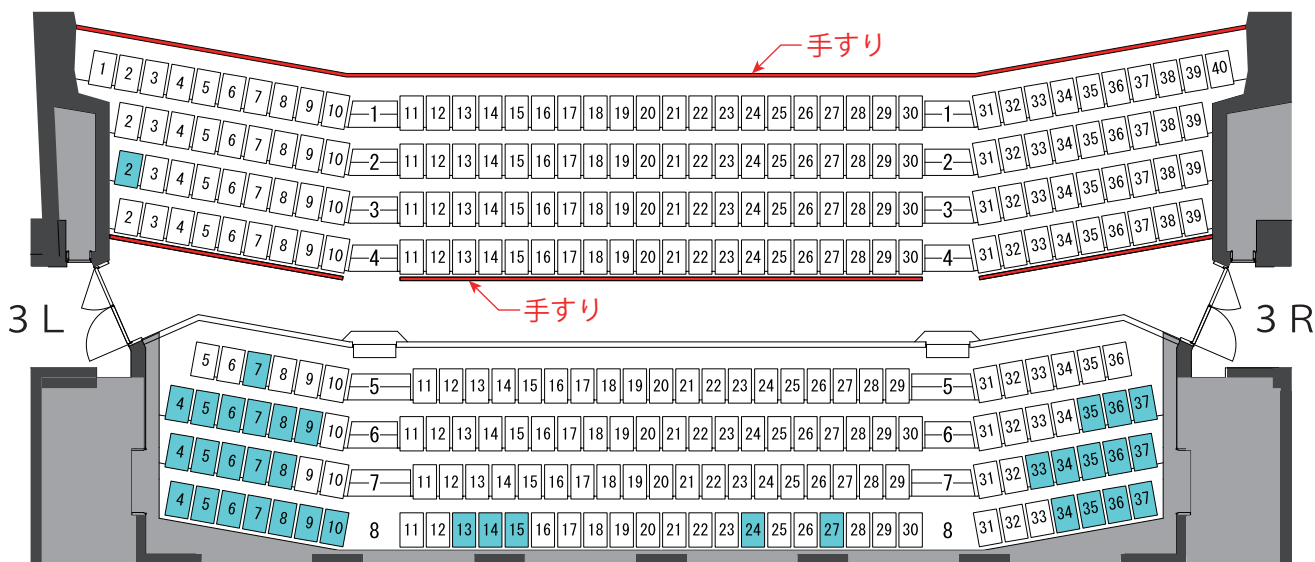

7月27日現在

「松竹大歌舞伎」

8月31日(土) 13時30分開演(12時45分開場)

1階席 6,000円

※未就学児の入場はご遠慮ください。

■ : 市民会館窓口にて販売中

舞台

7月27日現在

「松竹大歌舞伎」

8月31日(土) 13時30分開演(12時45分開場)

2階席 4,000円

※未就学児の入場はご遠慮ください。

■ : 市民会館窓口にて販売中

一般発売 7月6日(土) 市民会館窓口9:00~/チケットWeb 松竹10:00~

※2階席・見切れ席は、舞台設備(鳥屋囲い)により花道・舞台上の一部演出が見えないお席になります。

※2階席は手すりが支障となり、舞台が一部見づらい可能性があります。