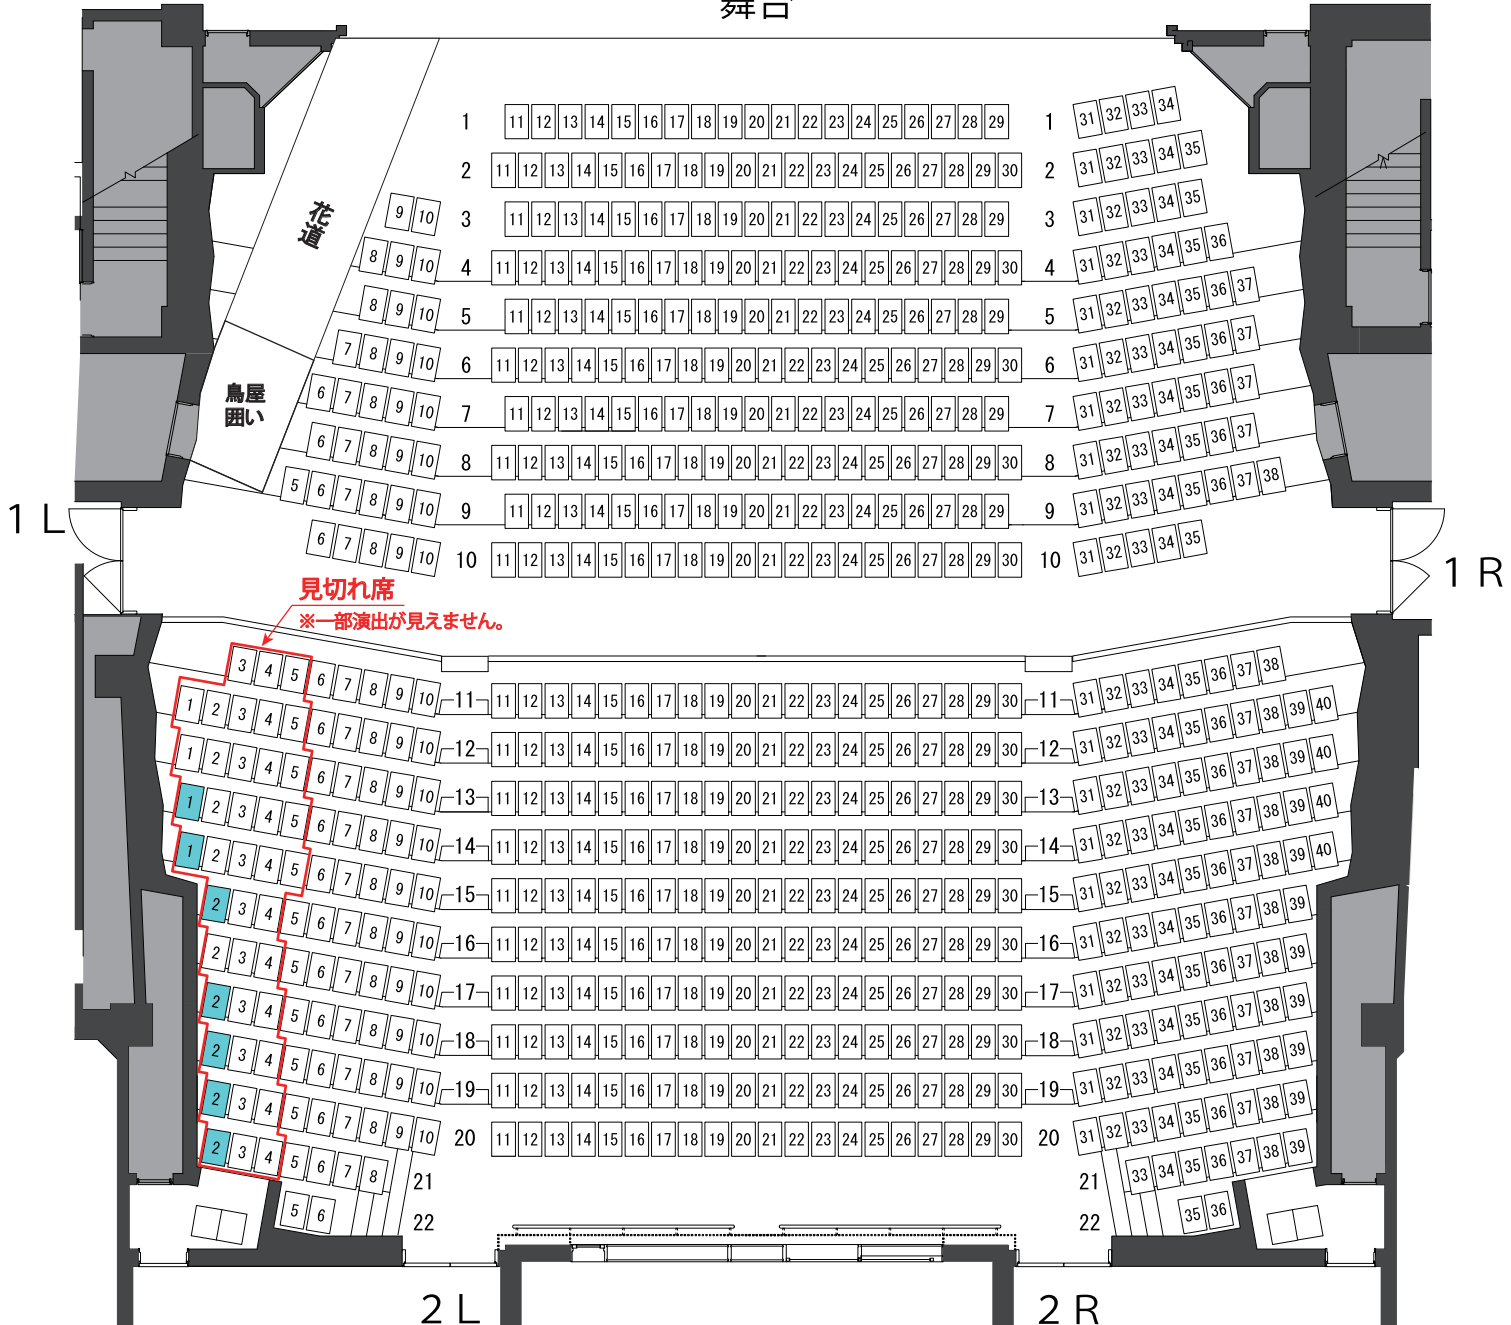

7月27日現在

「松竹大歌舞伎」

8月31日(土) 13時30分開演(12時45分開場)

1階席 6,000円

※未就学児の入場はご遠慮ください。

■ : 市民会館窓口にて販売中

舞台

7月27日現在

「松竹大歌舞伎」

8月31日(土) 13時30分開演(12時45分開場)

2階席 4,000円

※未就学児の入場はご遠慮ください。

■ : 市民会館窓口にて販売中

一般発売 7月6日(土) 市民会館窓口9:00~/チケットWeb 松竹10:00~

※2階席・見切れ席は、舞台設備(鳥屋囲い)により花道・舞台上の一部演出が見えないお席になります。

※2階席は手すりが支障となり、舞台が一部見づらい可能性があります。