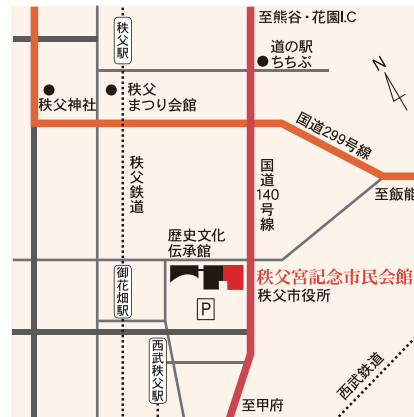

交通アクセス

秩父宮記念市民会館
〒368-8686
埼玉県秩父市熊木町8-15
<https://ccbhall.saitama.jp/>
■西武鉄道
西武秩父駅から徒歩5分
■秩父鉄道
御花畑駅から徒歩3分
秩父駅から徒歩15分

お問い合わせ

TEL: 0494-24-6000
(9:00~18:00 火曜日休館)
主催: 秩父市

【ご案内】

今後の新型コロナウイルス感染症等の拡大状況によって、事業内容に変更が生じる場合がございます。予めご了承ください。