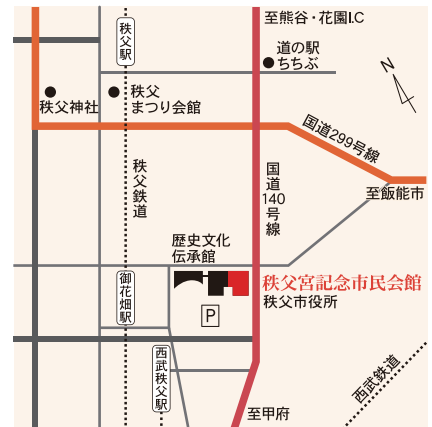

全
30回

映画クラス

8月8(土)・
9(日)・11(火祝)
各日:13時~16時

参加費 両クラス参加 2,000円
1クラス参加
ダンス……………1,000円
映画……………1,500円

申込方法

- 参加希望クラス、
- 参加者氏名、
- 氏名ふりがな、
- 学年、
- 年齢、
- 性別、
- 学校名、
- 郵便番号、
- 住所、
- 電話番号、
- メールアドレス、
- 保護者氏名、
- 好きなことや得意なことをご記入の上、メールまたはFAXにてお申し込みください。

メール ccbhall@city.chichibu.lg.jp FAX 0494-23-2298

申込開始 2026年6月18日(木) ※定員になり次第締め切り。
※各クラス全日程ご参加いただける方を優先。

- 電話番号・メールアドレスは保護者の方のものでも結構です。
- メール・FAXとも市民会館からの返信をもって受付完了とさせていただきます。
3日以内に返信が届かない場合はお手数ですが、市民会館までお電話にてお問合せください。
- 保険に加入するため、参加者氏名・年齢を保険会社に提供いたします。

〒368-8686 埼玉県秩父市熊木町8-15
<https://ccbhall.saitama.jp/>
交通アクセス
○西武鉄道 西武秩父駅から徒歩5分
○秩父鉄道 御花畑駅から徒歩3分
秩父駅から徒歩15分

お問合せ 秩父宮記念市民会館
The Prince Chichibu Memorial Civic Hall
TEL 0494-24-6000 (9:00~18:00火曜日休館)
主催:秩父市